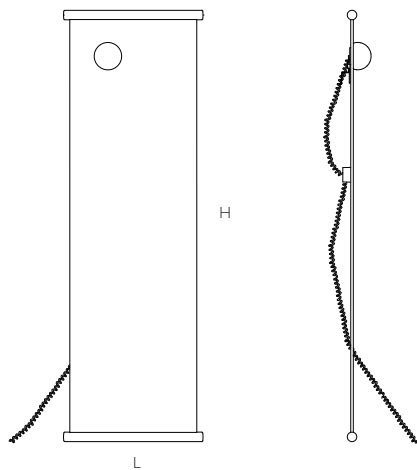

Ecco

DESIGN Edward Barber & Jay Osgerby

ECC01

GLAS
ITALIA

	L Larghezza Width	P Profondità Depth	H Altezza Height
ECC01	cm 66	-	cm 205