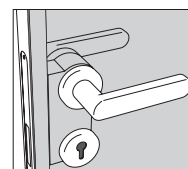

ALADIN

Design Piero Lissoni

ALADIN DOUBLE SWING PLAIN MONO

ALADIN DOUBLE SWING PLAIN DUO

MANIGLIE PORTA DOPPIO BATTENTE / HANDLES DOUBLE SWING DOOR

Maniglia senza blocco /
Handle without block

codice
code
LSBA

Maniglia con chiusura privacy /
Handle with privacy lock

codice
code
LCPA

Maniglia con chiave /
Handle with key lock

codice
code
LCCA

Maniglia con cilindro /
Handle with cylinder lock

codice
code
LCYA

codice
code
LSBB

codice
code
LCPB

codice
code
LCCB

codice
code
LCYB

POMOLI PORTA DOPPIO BATTENTE / KNOBS DOUBLE SWING DOOR

Pomolo senza blocco /
Knob without block

codice
code
PSB

Pomolo con chiusura privacy /
Knob with privacy lock

codice
code
PCP

Pomolo con chiave /
Knob with key lock

codice
code
PCC

Pomolo con cilindro /
Knob with cylinder lock

codice
code
PCY