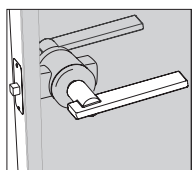

ALADIN

Design Piero Lissoni

ALADIN DOUBLE SWING PLAIN MONO

ALADIN DOUBLE SWING PLAIN DUO

MANIGLIE PORTA DOPPIO BATTENTE / HANDLES DOUBLE SWING DOOR

Maniglia senza blocco /
Handle without block

codice
code
LSBA

Maniglia con chiusura privacy /
Handle with privacy lock

codice
code
LCPA

Maniglia con chiave /
Handle with key lock

codice
code
LCCA

Maniglia con cilindro /
Handle with cylinder lock

codice
code
LCYA

codice
code
LSBB