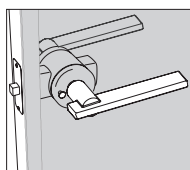

ALADIN

Design Piero Lissoni

ALADIN DOUBLE SWING PLAIN MONO

ALADIN DOUBLE SWING PLAIN DUO

MANIGLIE PORTA DOPPIO BATTENTE / HANDLES DOUBLE SWING DOOR

Maniglia senza blocco /
Handle without block

codice
code
LSBA

Maniglia con chiusura privacy /
Handle with privacy lock

codice
code
LCPA

Maniglia con chiave /
Handle with key lock

codice
code
LCCA

Maniglia con cilindro /
Handle with cylinder lock

codice
code
LCYA

codice
code
LSBB