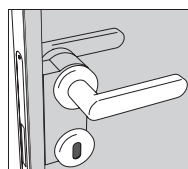

codice
code
LCCB