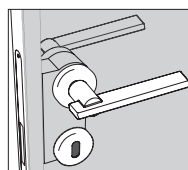

ALADIN

Design Piero Lissoni

ALADIN DOUBLE SWING PLAIN MONO

ALADIN DOUBLE SWING PLAIN DUO

MANIGLIE PORTA DOPPIO BATTENTE / HANDLES DOUBLE SWING DOOR

Maniglia senza blocco /
Handle without block

codice
code
LSBA

Maniglia con chiusura privacy /
Handle with privacy lock

codice
code
LCPA

Maniglia con chiave /
Handle with key lock

codice
code
LCCA

Maniglia con cilindro /
Handle with cylinder lock

codice
code
LCYA

codice
code
LSBB