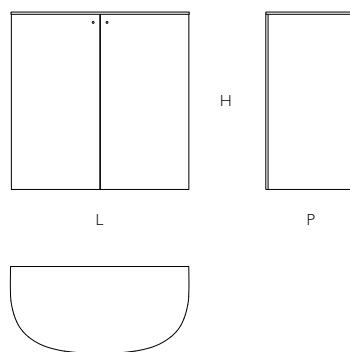

Oltralpe

DESIGN INGA SEMPÉ

OLT01/02DX/02SX

OLT01

OLT02DX

OLT02SX

	L Larghezza Width	P Profondità Depth	H Altezza Height
OLT01	cm 96	cm 47	cm 95
OLT02DX	cm 44	cm 26	cm 55
OLT02SX	cm 44	cm 26	cm 55