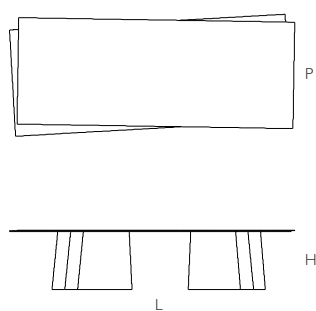

Crossing

DESIGN PATRICIA URQUIOLA

CRO01/02/03/04

CRO01/02

CRO03

CRO04

L
Larghezza
Width

P
Profondità
Depth

H
Altezza
Height

CRO01	cm 246	cm 92	cm 74
-------	--------	-------	-------

CRO02	cm 200	cm 92	cm 74
-------	--------	-------	-------

CRO03	cm 142	cm 60	cm 31
-------	--------	-------	-------

CRO04	cm 54	cm 62	cm 42
-------	-------	-------	-------
